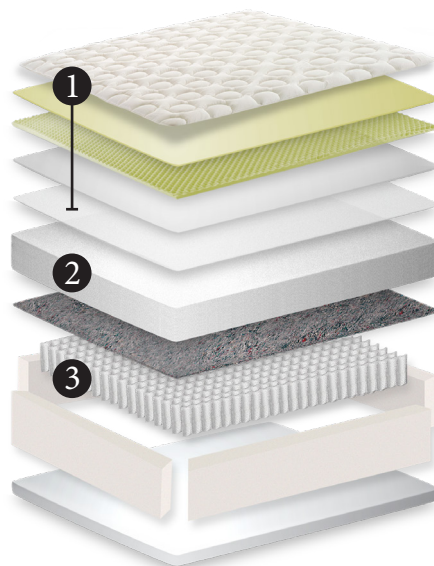

### FICHA TÉCNICA

Conforto: Moderate  
 Altura do colchão: 31cm  
 One Side  
 Bordado T&J

### MEDIDAS

Solteiro 88x188  
 Solteiro Americano 96x203  
 Viúva 120x203  
 Viúva Especial 128x188  
 Casal 138x188  
 Queen Size 158x198  
 Queen Especial 178x198  
 King Size 193x203

**FAIXA LATERAL**  
 Tecido com toque de veludo, Original Suede Sisal (100% Poliéster)

**ONE SIDE**  
 O seu colchão foi desenvolvido para ser utilizado apenas de um lado. Não há necessidade de trocar de face.

**EDGE FOAM**  
 Quadro de reforço de espuma de alta densidade no perímetro do colchão que permite o aumento da área útil melhorando o suporte em suas bordas e cantos.

### Por dentro